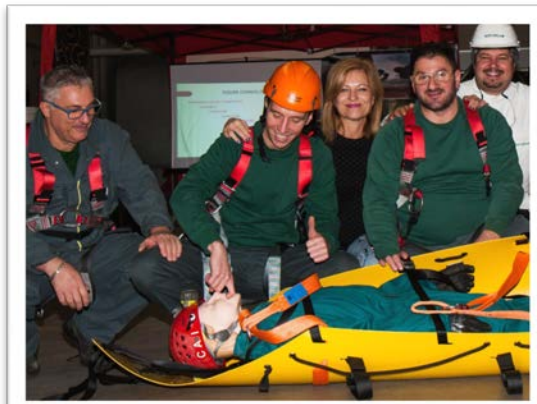

Come affrontare in sicurezza un lavoro in quota. Tutti coinvolti.