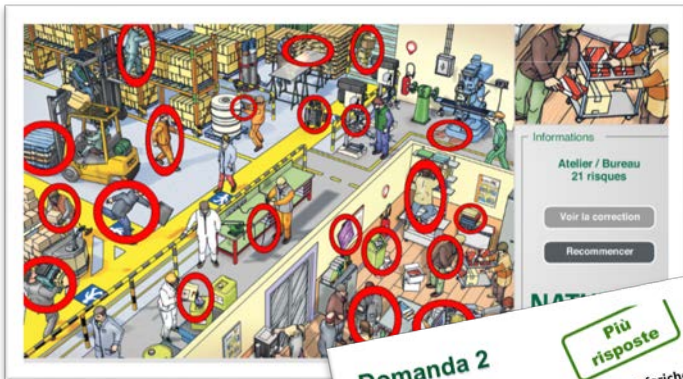

Attraverso il Safety Day, NATUREX vuole ribadire ai propri collaboratori che la sicurezza è uno dei cardini fondamentali in cui crede il Gruppo e sui cui fonda i propri principi e la propria policy.

In questa giornata, nella sede italiana, tutti gli impianti vengono tenuti fermi e tutto il personale è impegnato in attività formative «speciali».

Software e applicazioni realizzate ad hoc per la sicurezza:

- Safety pyramid
- Caccia ai rischi
- Safety Quiz
- Albero delle conseguenze

Nozioni di chimica di base come:

- pH /
- reazioni acido-base,
- reazioni che generano gas