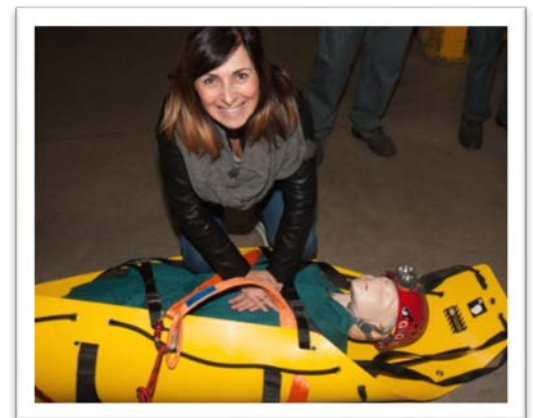

Come affrontare in sicurezza un lavoro in quota. Tutti coinvolti.